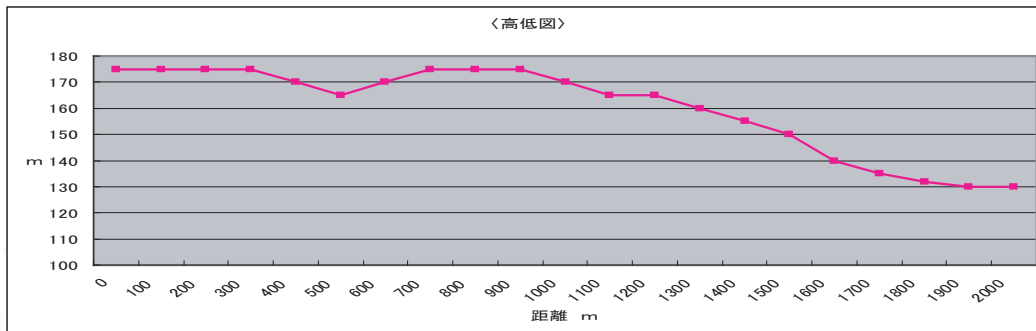

【みのかも日本昭和村小学生駅伝大会コース図】

第1区	1,990m
第2区	1,850m
第3区	2,170m
第4区	1,850m
第5区	2,170m
第6区	1,850m

【ロードスタート】

2区、4区、6区中継