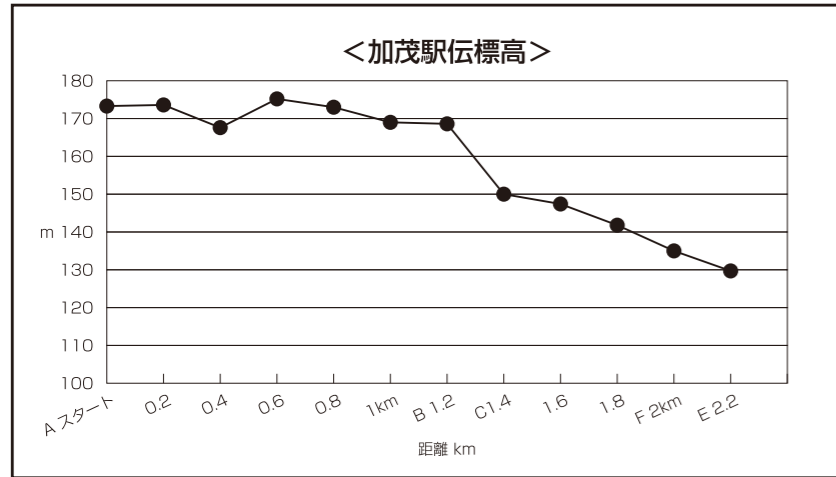

【加茂駅伝大会コース図】

女子					男子				
第1区	スタート	C折返し	A中継所	3.1km	第1区	スタート	C折返し	A中継所	3.1km
第2区	A中継所	E折返し	F中継所	2.6km	第2区	A中継所	E折返し	G中継所	3.1km
第3区	F中継所		A中継所	2.0km	第3区	G中継所	A中継所	D中継所	3.6km
第4区	A中継所	E折返し	F中継所	2.6km	第4区	D中継所	E折返し	A中継所	2.5km
第5区	F中継所		ゴール	2.0km	第5区	A中継所	E折返し	F中継所	2.6km
合計				12.3km	第6区	F中継所		ゴール	2.0km
					合計				16.9km