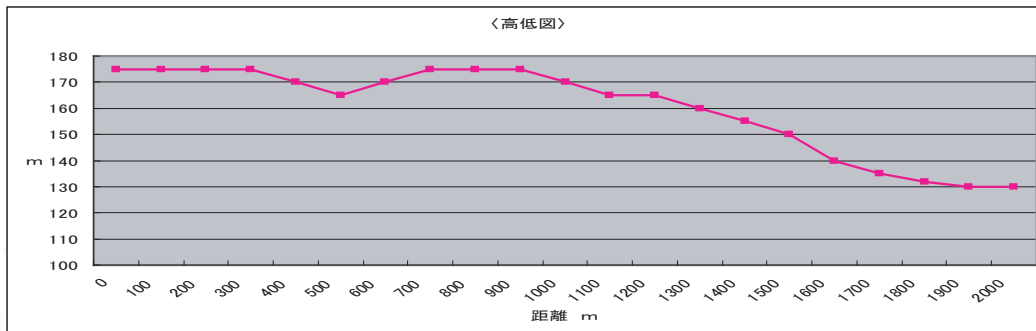

# 【みのかも日本昭和村小学生駅伝大会コース図】

第1区	1,990m
第2区	1,850m
第3区	2,170m
第4区	1,850m
第5区	2,170m
第6区	1,850m

【ロードスタート】

2区、4区、6区中継